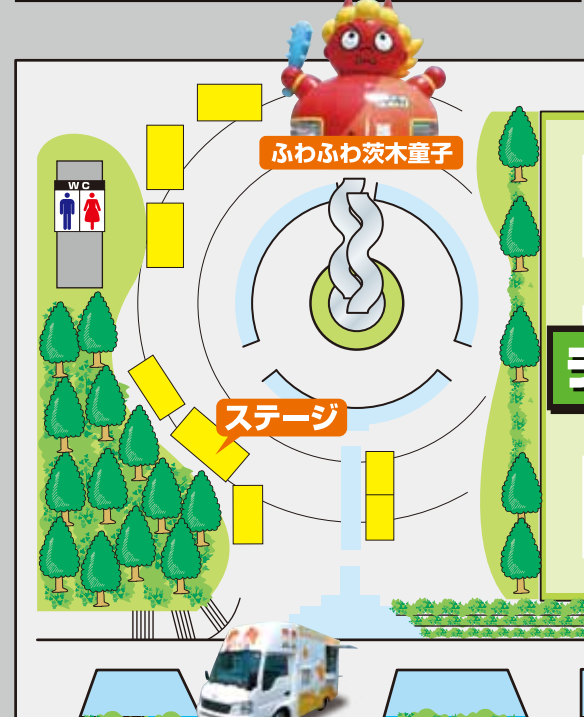

# 茨木フェスティバル会場案内図

## クリエイティブセンター東側

**クリエイティブセンター**

WC

養精中学校東門付近  
養精中学校臨時駐輪場 (21:30にて閉鎖)

**市民会館**

福祉文化会館

せせらぎのキャンドルライトアップ

賞品等あり! **フォトコンテスト**