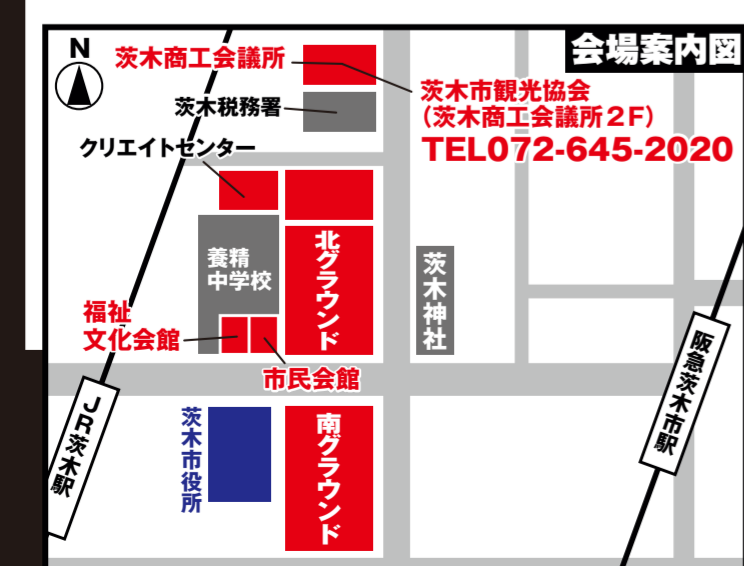

茨木マイスターズ
茨木レトロ村
7/27(土) 28(日) 13時00分~21時00分
場所: クリエイトセンター前広場

茨ホグルメ横丁
うまいおとれや 限定販売!
7/27(土) 28(日) 13:00~20:30
場所: 南グラウンド(森エリア)

キッズ
スタッフ体験
当日に運営のお手伝いを体験して、
フェスティバルを盛り上げよう!!
7/27(土) 16:00
28(日) 19:00
場所: 中央公園 北・南グラウンド(両日)

※スケジュールは予告無く変更する場合があります。※エコーイベントにご協力ください(ごみの持ち帰り、分別にご協力を。会場には徒歩、自転車、公共交通機関のご利用を。場内は禁煙です。)